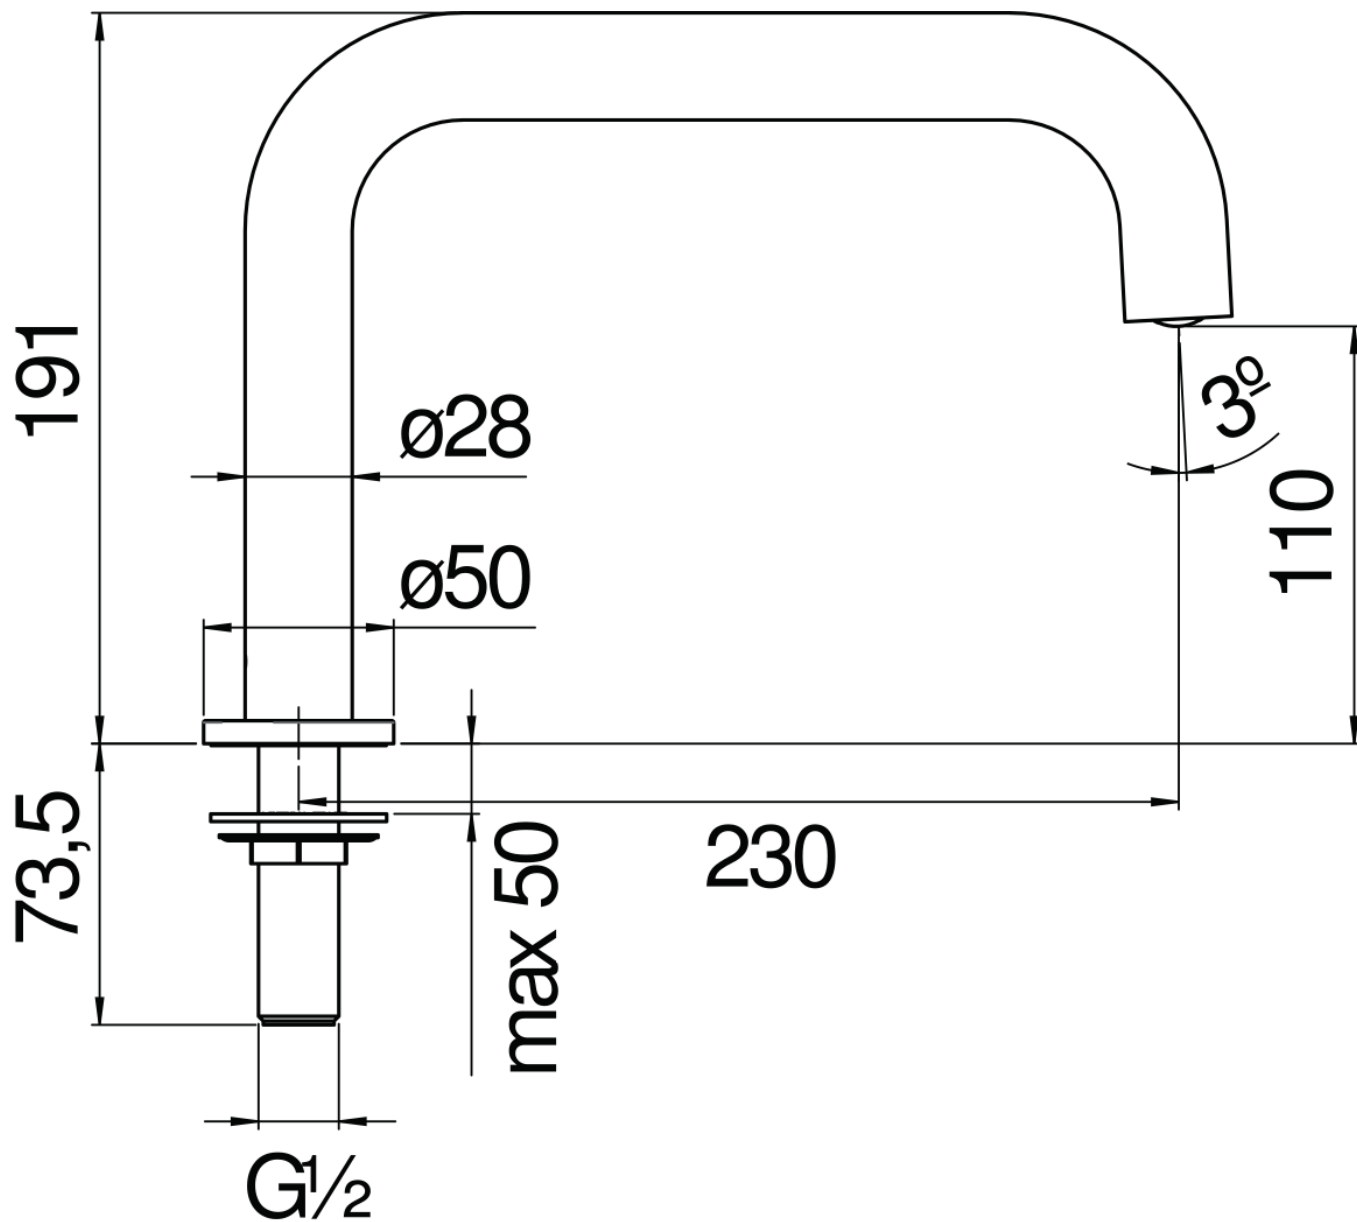

SPECIFICHE

Bocca bordo vasca

Chocolate red PVD

Aeratore anticalcare M 24 x 1

Imballo: 40,7 x 17,5 x 7,1 cm / 0,00506 m<sup>3</sup>

DIAGRAMMA DI PORTATA: ACQUA CALDA/FREDDA